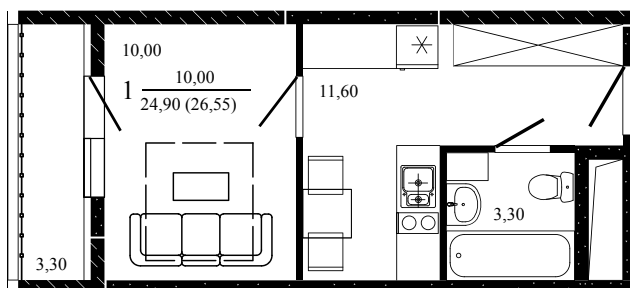

Квартира №69

Студия, 26,55 м²

Проект, корпус ЖК «Притяжение», Литер 4

Этаж 6 из 19

Срок сдачи 4 кв. 2026 г.

В ипотеку

от 8 536 Р/мес

Стоимость квартиры _____