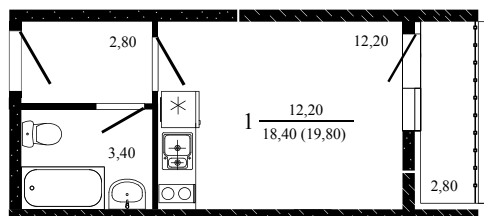

Квартира №73

Студия, 19,8 м²

Проект, корпус ЖК «Притяжение», Литер 4

Этаж 6 из 19

Срок сдачи 4 кв. 2026 г.

В ипотеку

от 6 595 Р/мес

Стоимость квартиры _____