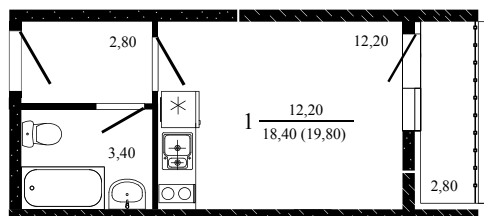

Квартира №60

Студия, 19,8 м²

Проект, корпус ЖК «Притяжение», Литер 4

Этаж 5 из 19

Срок сдачи 4 кв. 2026 г.

В ипотеку

от 6 595 Р/мес

Стоимость квартиры _____