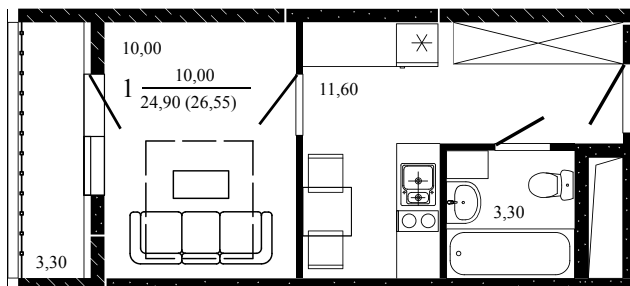

Квартира №56

Студия, 26,55 м²

Проект, корпус ЖК «Притяжение», Литер 4

Этаж 5 из 19

Срок сдачи 4 кв. 2026 г.

В ипотеку

от 8 536 Р/мес

Стоимость квартиры _____