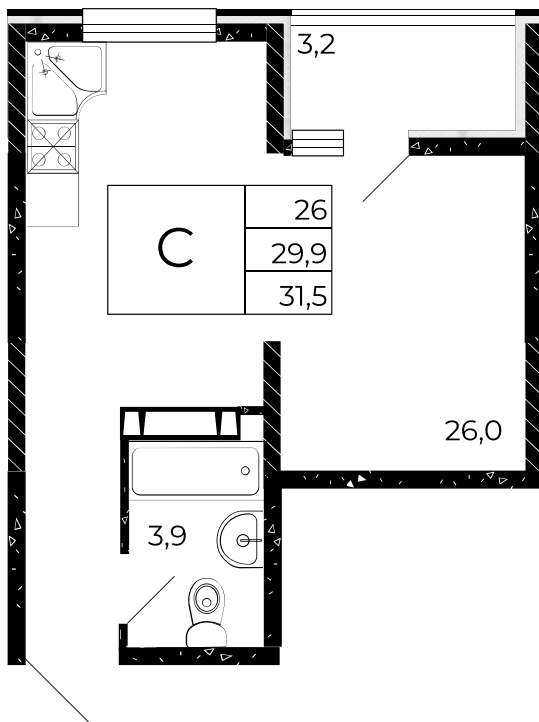

Квартира №361

Студия, 31,5 м²

Проект, корпус **ЖК «Флора», Литер 4.2**

Этаж **15 из 15**

Срок сдачи **3 кв. 2026 г.**

В ипотеку

от 8 743 Р/мес

Стоимость квартиры _____

Первоначальный взнос _____

Срок ипотеки _____

Ежемесячный платёж _____

Застройщик оставляет за собой право изменения стоимости и условий акции. Для получения информации о стоимости квартиры и условиях ипотеки, обратитесь в отдел продаж.

Смотреть на сайте

Наведите камеру на QR-код и посмотрите квартиру

Распечатано 30.10.2024
доннефтестрой.рф

ГК «ДОННЕФТЕСТРОЙ»

Офис продаж на объекте: ул. Нансена, 103/1/1
Главный офис - г. Ростов-на-Дону, ул. Нансена, 103/1/1
Ежедневно 09:00 - 19:00