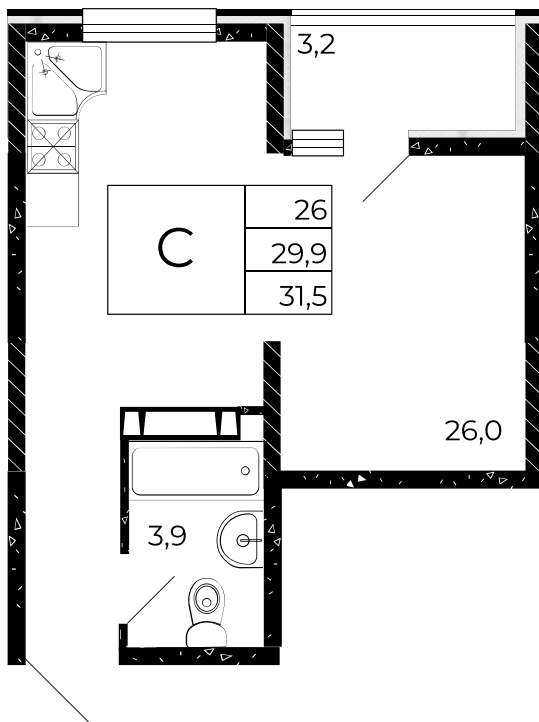

Квартира №335

Студия, 31,5 м²

Проект, корпус ЖК «Флора», Литер 4.2

Этаж 13 из 15

Срок сдачи 3 кв. 2026 г.

В ипотеку

от 8 889 Р/мес

Стоимость квартиры _____

Первоначальный взнос _____

Срок ипотеки _____

Ежемесячный платёж _____

Застройщик оставляет за собой право изменения стоимости и условий акции. Для получения информации о стоимости квартиры и условиях ипотеки, обратитесь в отдел продаж.

Смотреть на сайте

Наведите камеру на QR-код и посмотрите квартиру

Распечатано 30.10.2024
доннефтестрой.рф

ГК «ДОННЕФТЕСТРОЙ»

Офис продаж на объекте: ул. Нансена, 103/1/1
Главный офис - г. Ростов-на-Дону, ул. Нансена, 103/1/1
Ежедневно 09:00 - 19:00