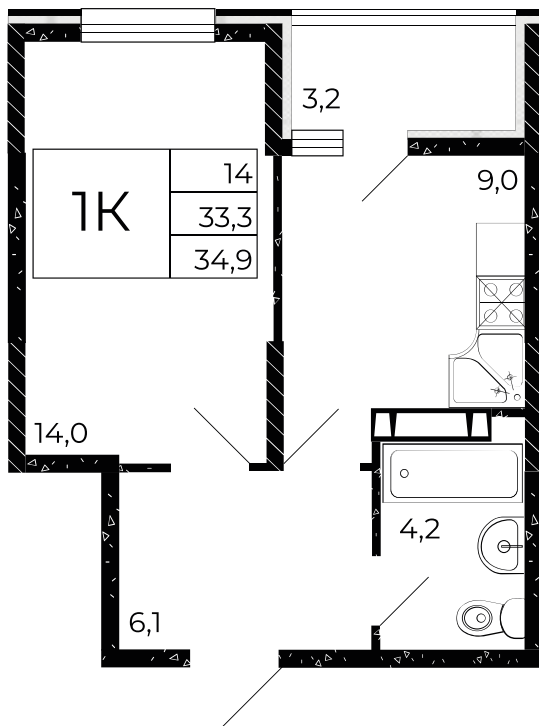

Квартира №320

1-комнатная, 34,9 м²

Проект, корпус ЖК «Флора», Литер 4.2

Этаж 12 из 15

Срок сдачи 3 кв. 2026 г.

В ипотеку

от 9 849 Р/мес

Стоимость квартиры _____

Первоначальный взнос _____

Срок ипотеки _____

Ежемесячный платёж _____

Застройщик оставляет за собой право изменения стоимости и условий акции. Для получения информации о стоимости квартиры и условиях ипотеки, обратитесь в отдел продаж.

Смотреть на сайте

Наведите камеру на QR-код и посмотрите квартиру

Распечатано 29.10.2024
доннефтестрой.рф

ГК «ДОННЕФТЕСТРОЙ»

Офис продаж на объекте: ул. Нансена, 103/1/1
Главный офис - г. Ростов-на-Дону, ул. Нансена, 103/1/1
Ежедневно 09:00 - 19:00