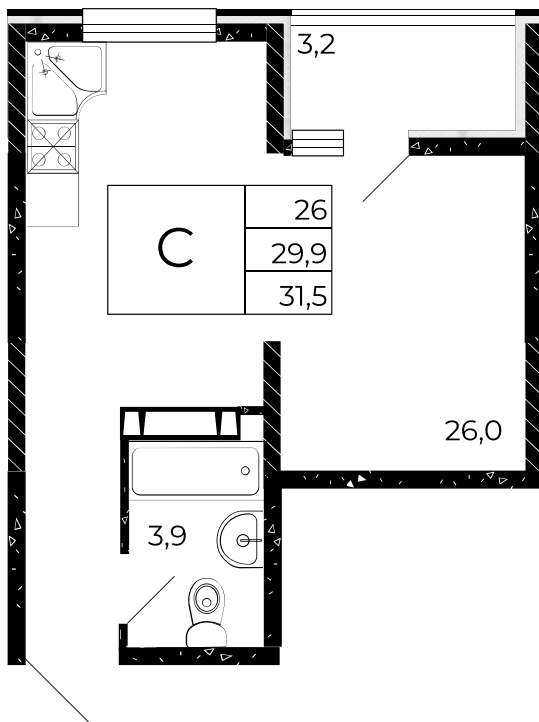

Квартира №283

Студия, 31,5 м²

Проект, корпус **ЖК «Флора», Литер 4.2**

Этаж **9 из 15**

Срок сдачи **3 кв. 2026 г.**

В ипотеку

от 9 035 Р/мес

Стоимость квартиры _____

Первоначальный взнос _____

Срок ипотеки _____

Ежемесячный платёж _____

Застройщик оставляет за собой право изменения стоимости и условий акции. Для получения информации о стоимости квартиры и условиях ипотеки, обратитесь в отдел продаж.

Смотреть на сайте

Наведите камеру на QR-код и посмотрите квартиру

Распечатано 30.10.2024
доннефтестрой.рф

ГК «ДОННЕФТЕСТРОЙ»

Офис продаж на объекте: ул. Нансена, 103/1/1
Главный офис - г. Ростов-на-Дону, ул. Нансена, 103/1/1
Ежедневно 09:00 - 19:00