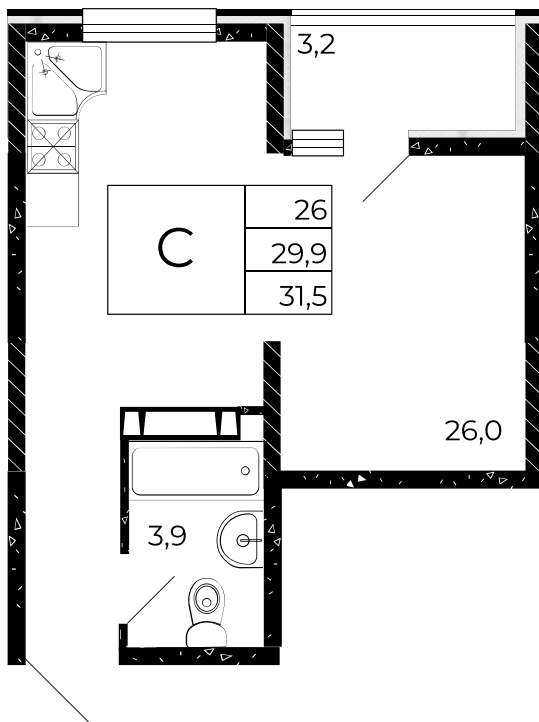

Квартира №257

Студия, 31,5 м²

Проект, корпус **ЖК «Флора», Литер 4.2**

Этаж **7 из 15**

Срок сдачи **3 кв. 2026 г.**

В ипотеку

от 9 035 Р/мес

Стоимость квартиры _____

Первоначальный взнос _____

Срок ипотеки _____

Ежемесячный платёж _____

Застройщик оставляет за собой право изменения стоимости и условий акции. Для получения информации о стоимости квартиры и условиях ипотеки, обратитесь в отдел продаж.

Смотреть на сайте

Наведите камеру на QR-код и посмотрите квартиру

Распечатано 30.10.2024
доннефтестрой.рф

ГК «ДОННЕФТЕСТРОЙ»

Офис продаж на объекте: ул. Нансена, 103/1/1
Главный офис - г. Ростов-на-Дону, ул. Нансена, 103/1/1
Ежедневно 09:00 - 19:00