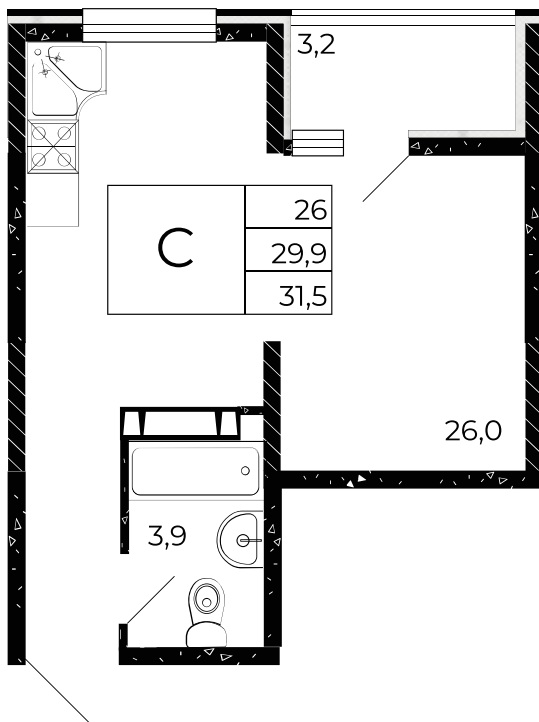

Рассрочка 0 ₽/мес

Квартира №348

Студия, 31,5 м²

Проект, корпус ЖК «Флора», Литер 4.1

Этаж 14 из 15

Срок сдачи 3 кв. 2026 г.

В ипотеку

от 8 889 ₽/мес

Стоимость квартиры

Первоначальный взнос

Срок ипотеки

Ежемесячный платёж

Застройщик оставляет за собой право изменения стоимости и условий акции. Для получения информации о стоимости квартиры и условиях ипотеки, обратитесь в отдел продаж.

Выиграйте 1 из 6 призов!
Сыграйте в колесо фортуны

Распечатано 05.01.2025
[доннефтестрой.рф](http://donneftestroy.rf)

ГК «ДОННЕФТЕСТРОЙ»

Офис продаж на объекте: ул. Нансена, 103/1/1
Главный офис - г. Ростов-на-Дону, ул. Нансена, 103/1/1
Ежедневно 09:00 - 19:00