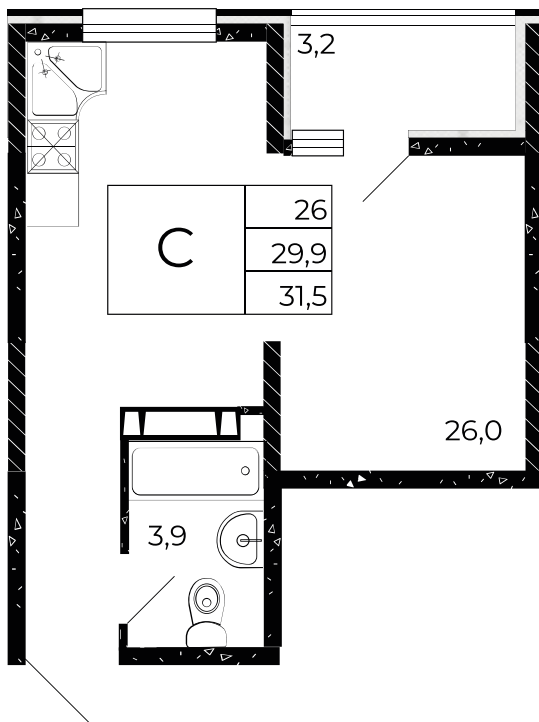

Рассрочка 0 ₽/мес

Квартира №335

Студия, 31,5 м²

Проект, корпус ЖК «Флора», Литер 4.1

Этаж 13 из 15

Срок сдачи 3 кв. 2026 г.

В ипотеку

от 8 889 ₽/мес

Стоимость квартиры

Первоначальный взнос

Срок ипотеки

Ежемесячный платёж

Застройщик оставляет за собой право изменения стоимости и условий акции. Для получения информации о стоимости квартиры и условиях ипотеки, обратитесь в отдел продаж.

Выиграйте 1 из 6 призов!
Сыграйте в колесо фортуны

Распечатано 03.01.2025
доннефтестрой.рф

ГК «ДОННЕФТЕСТРОЙ»

Офис продаж на объекте: ул. Нансена, 103/1/1
Главный офис - г. Ростов-на-Дону, ул. Нансена, 103/1/1
Ежедневно 09:00 - 19:00