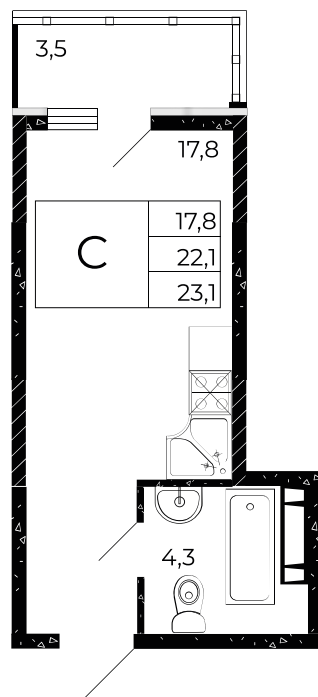

Квартира №151

Студия, 23,1 м²

Проект, корпус **ЖК «Флора», Литер 4.1**

Этаж **13 из 15**

Срок сдачи **3 кв. 2026 г.**

В ипотеку

от 7 320 Р/мес

Стоимость квартиры _____

Первоначальный взнос _____

Срок ипотеки _____

Ежемесячный платёж _____

Застройщик оставляет за собой право изменения стоимости и условий акции. Для получения информации о стоимости квартиры и условиях ипотеки, обратитесь в отдел продаж.

Смотреть на сайте

Наведите камеру на QR-код и посмотрите квартиру

Распечатано 29.10.2024

доннефтестрой.рф

ГК «ДОННЕФТЕСТРОЙ»

Офис продаж на объекте: ул. Нансена, 103/1/1

Главный офис - г. Ростов-на-Дону, ул. Нансена, 103/1/1

Ежедневно 09:00 - 19:00