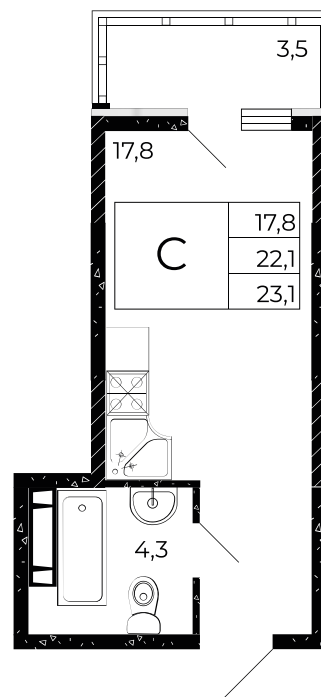

Квартира №150

Студия, 23,1 м²

Проект, корпус **ЖК «Флора», Литер 4.1**

Этаж **13 из 15**

Срок сдачи **3 кв. 2026 г.**

В ипотеку

от 7 320 Р/мес

Стоимость квартиры _____

Первоначальный взнос _____

Срок ипотеки _____

Ежемесячный платёж _____

Застройщик оставляет за собой право изменения стоимости и условий акции. Для получения информации о стоимости квартиры и условиях ипотеки, обратитесь в отдел продаж.

Смотреть на сайте

Наведите камеру на QR-код и посмотрите квартиру

Распечатано 30.10.2024
доннефтестрой.рф

ГК «ДОННЕФТЕСТРОЙ»

Офис продаж на объекте: ул. Нансена, 103/1/1
Главный офис - г. Ростов-на-Дону, ул. Нансена, 103/1/1
Ежедневно 09:00 - 19:00