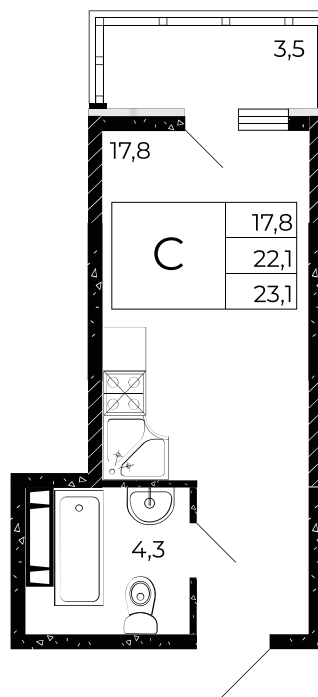

Квартира №72

Студия, 23,1 м²

Проект, корпус **ЖК «Флора», Литер 4.1**

Этаж **7 из 15**

Срок сдачи **3 кв. 2026 г.**

В ипотеку

от 7 427 ₽/мес

Стоимость квартиры _____

Первоначальный взнос _____

Срок ипотеки _____

Ежемесячный платёж _____

Застройщик оставляет за собой право изменения стоимости и условий акции. Для получения информации о стоимости квартиры и условиях ипотеки, обратитесь в отдел продаж.

Смотреть на сайте

Наведите камеру на QR-код и посмотрите квартиру

Распечатано 29.10.2024

доннефтестрой.рф

ГК «ДОННЕФТЕСТРОЙ»

Офис продаж на объекте: ул. Нансена, 103/1/1

Главный офис - г. Ростов-на-Дону, ул. Нансена, 103/1/1

Ежедневно 09:00 - 19:00