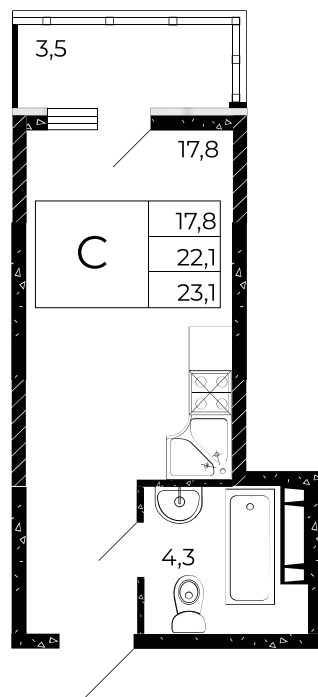

Квартира №73

Студия, 23,1 м²

Проект, корпус **ЖК «Флора», Литер 4.1**

Этаж **7 из 15**

Срок сдачи **3 кв. 2026 г.**

В ипотеку

от 7 427 ₽/мес

Стоимость квартиры _____

Первоначальный взнос _____

Срок ипотеки _____

Ежемесячный платёж _____

Застройщик оставляет за собой право изменения стоимости и условий акции. Для получения информации о стоимости квартиры и условиях ипотеки, обратитесь в отдел продаж.

Смотреть на сайте

Наведите камеру на QR-код и посмотрите квартиру

Распечатано 30.10.2024
доннефтестрой.рф

ГК «ДОННЕФТЕСТРОЙ»

Офис продаж на объекте: ул. Нансена, 103/1/1
Главный офис - г. Ростов-на-Дону, ул. Нансена, 103/1/1
Ежедневно 09:00 - 19:00