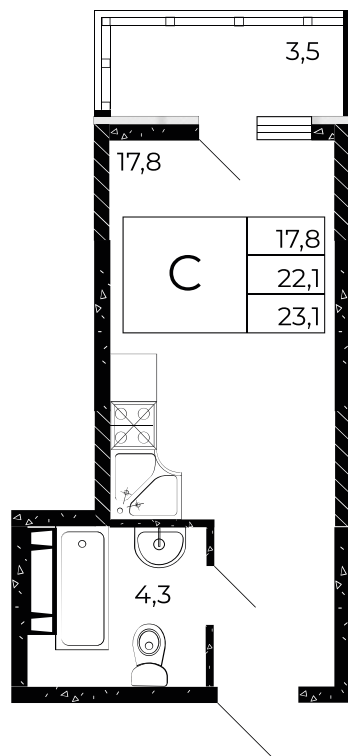

Скидки до 900 000 ₽

МЕГАИПОТЕКА 0,01%

Семейная ипотека 6%

Квартира №331

Студия, 23,1 м²

Проект, корпус ЖК «Флора», Литер 3.1

Этаж 13 из 15

Срок сдачи 1 кв. 2026 г.