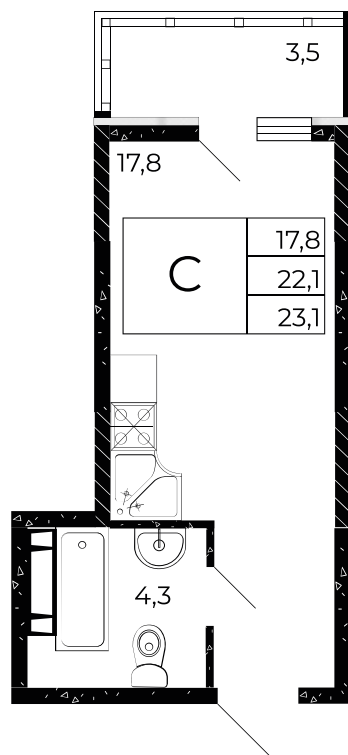

Скидки до 700 000 ₽

Скидки всем РОДИТЕЛЯМ

Семейная ипотека 6%

Квартира №331

Студия, 23,1 м²

Проект, корпус ЖК «Флора», Литер 3.1

Этаж 13 из 15

Срок сдачи 1 кв. 2026 г.