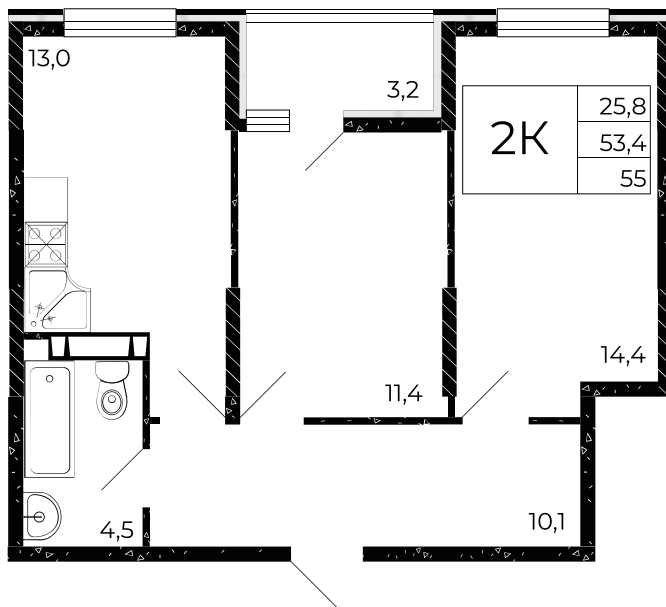

Скидки до 900 000 ₽

МЕГАИПОТЕКА 0,01%

Семейная ипотека 6%

Квартира №330

## 2-комнатная, 55 м<sup>2</sup>

Проект, корпус ЖК «Флора», Литер 3.1

Этаж 13 из 15

Срок сдачи 1 кв. 2026 г.

В ипотеку

**от 17 556 ₽/мес**

Стоимость квартиры \_\_\_\_\_

Первоначальный взнос \_\_\_\_\_