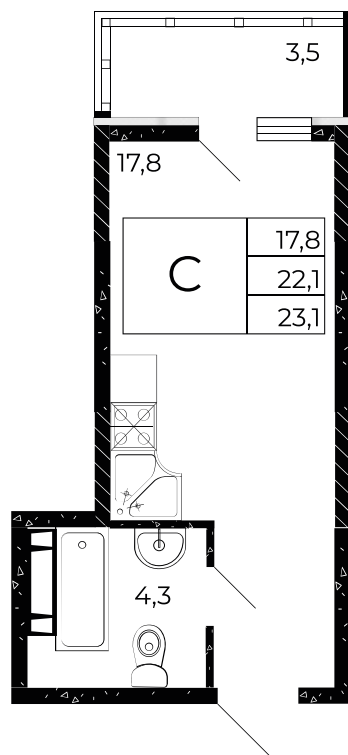

Скидки до 700 000 ₽

Скидки всем РОДИТЕЛЯМ

Семейная ипотека 6%

Квартира №318

Студия, 23,1 м²

Проект, корпус ЖК «Флора», Литер 3.1

Этаж 12 из 15

Срок сдачи 1 кв. 2026 г.