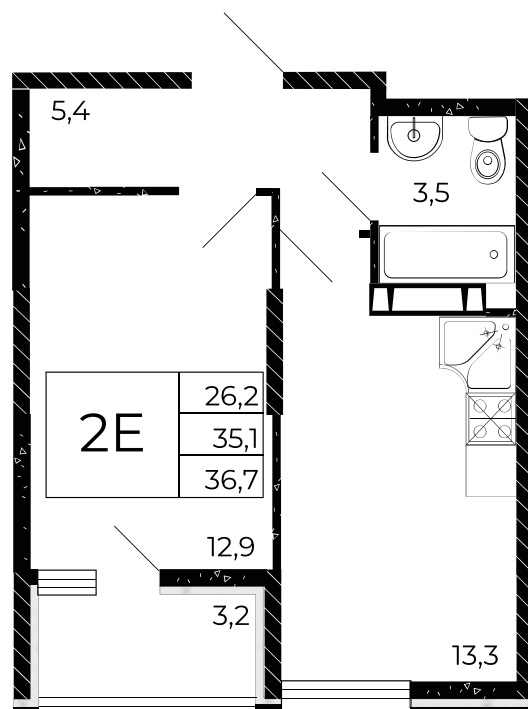

Скидки до 700 000 ₽

Скидки всем РОДИТЕЛЯМ

Семейная ипотека 6%

Квартира №300

1-комнатная, 36,7 м²

Проект, корпус ЖК «Флора», Литер 3.1

Этаж 11 из 15

Срок сдачи 1 кв. 2026 г.

В ипотеку

от 10 696 ₽/мес

Стоимость квартиры _____

Первоначальный взнос _____

Срок ипотеки _____

Ежемесячный платёж _____

Застройщик оставляет за собой право изменения стоимости и условий акции. Для получения информации о стоимости квартиры и условиях ипотеки, обратитесь в отдел продаж.

Смотреть на сайте

Наведите камеру на QR-код и посмотрите квартиру

Распечатано 20.09.2024

[доннефтестрой.рф](http://donneftestroy.ru)

ГК «ДОННЕФТЕСТРОЙ»

Офис продаж на объекте: ул. Нансена, 103/1/1

Главный офис - г. Ростов-на-Дону, ул. Нансена, 103/1/1

Ежедневно 09:00 - 19:00