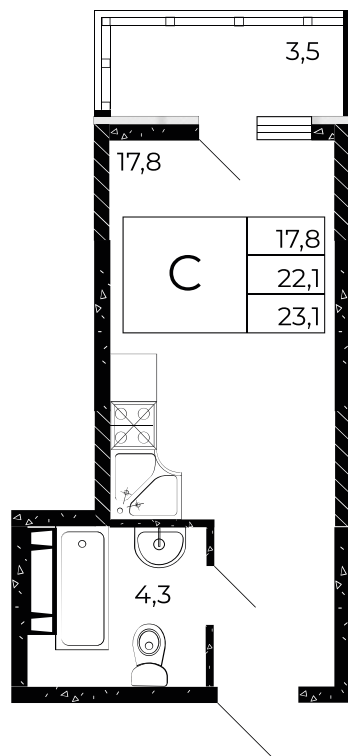

Скидки до 900 000 ₽

МЕГАИПОТЕКА 0,01%

Семейная ипотека 6%

Квартира №279

Студия, 23,1 м²

Проект, корпус ЖК «Флора», Литер 3.1

Этаж 9 из 15

Срок сдачи 1 кв. 2026 г.