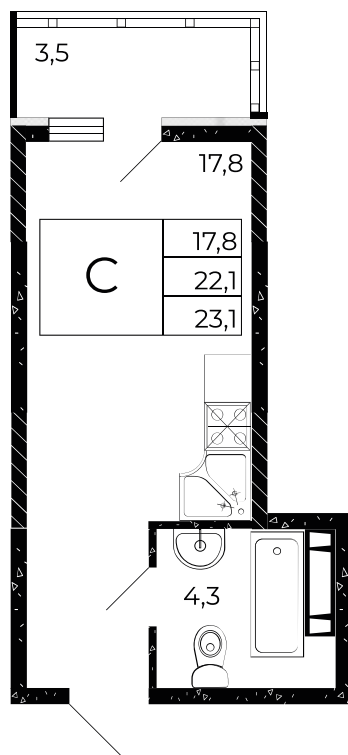

Скидки до 700 000 ₽

Скидки всем РОДИТЕЛЯМ

Семейная ипотека 6%

Квартира №241

Студия, 23,1 м²

Проект, корпус ЖК «Флора», Литер 3.1

Этаж 6 из 15

Срок сдачи 1 кв. 2026 г.

В ипотеку

от 7 534 ₽/мес

Стоимость квартиры _____

Первоначальный взнос _____

Срок ипотеки _____

Ежемесячный платёж _____

Застройщик оставляет за собой право изменения стоимости и условий акции. Для получения информации о стоимости квартиры и условиях ипотеки, обратитесь в отдел продаж.

Смотреть на сайте

Наведите камеру на QR-код и посмотрите квартиру

Распечатано 19.09.2024
доннефтестрой.рф

ГК «ДОННЕФТЕСТРОЙ»

Офис продаж на объекте: ул. Нансена, 103/1/1
Главный офис - г. Ростов-на-Дону, ул. Нансена, 103/1/1
Ежедневно 09:00 - 19:00