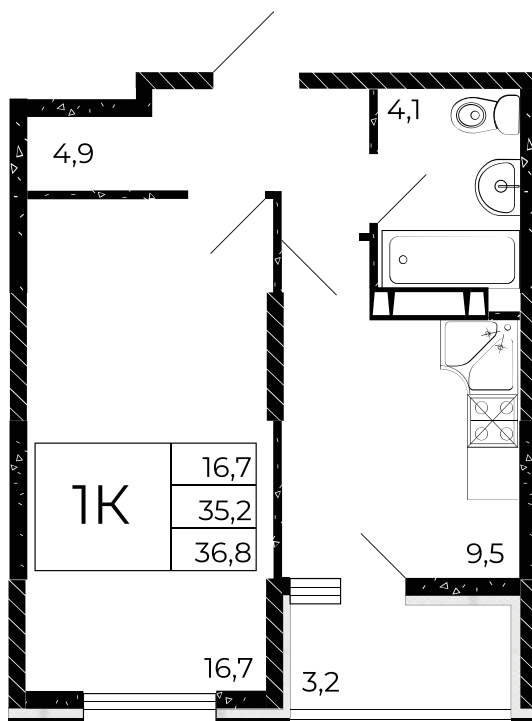

Скидки до 700 000 ₽

Скидки всем РОДИТЕЛЯМ

Семейная ипотека 6%

Квартира №207

## 1-комнатная, 36,8 м<sup>2</sup>

Проект, корпус ЖК «Флора», Литер 3.1

Этаж 3 из 15

Срок сдачи 1 кв. 2026 г.

В ипотеку

**от 9 534 ₽/мес**

Стоимость квартиры \_\_\_\_\_

Первоначальный взнос \_\_\_\_\_