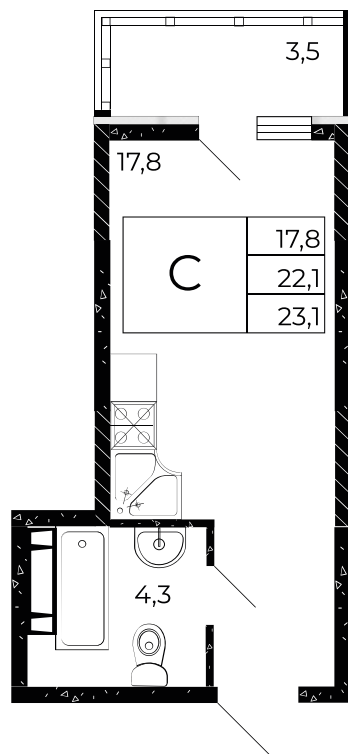

Скидки до 700 000 ₽

Скидки всем РОДИТЕЛЯМ

Семейная ипотека 6%

Квартира №201

Студия, 23,1 м²

Проект, корпус ЖК «Флора», Литер 3.1

Этаж 3 из 15

Срок сдачи 1 кв. 2026 г.