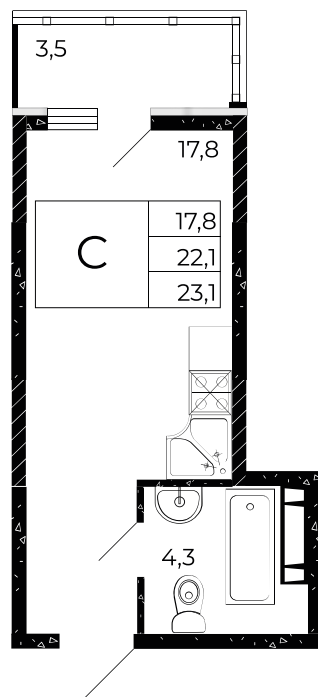

Скидки до 900 000 ₽

МЕГАИПОТЕКА 0,01%

Семейная ипотека 6%

Квартира №177

Студия, 23,1 м²

Проект, корпус ЖК «Флора», Литер 3.1

Этаж 15 из 15

Срок сдачи 1 кв. 2026 г.