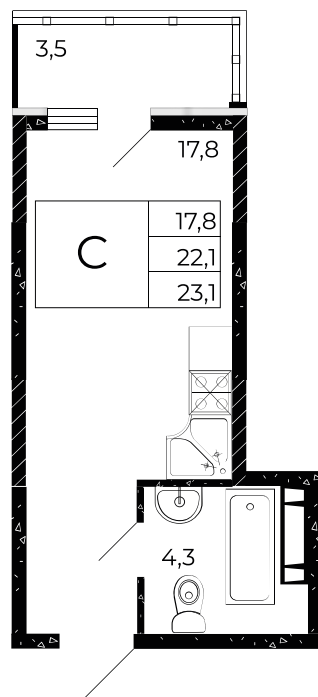

Квартира №164

Студия, 23,1 м²

Проект, корпус **ЖК «Флора», Литер 3.1**

Этаж **14 из 15**

Срок сдачи **1 кв. 2026 г.**

В ипотеку

от 12 852 ₽/мес

Стоимость квартиры _____

Первоначальный взнос _____

Срок ипотеки _____

Ежемесячный платёж _____

Застройщик оставляет за собой право изменения стоимости и условий акции. Для получения информации о стоимости квартиры и условиях ипотеки, обратитесь в отдел продаж.

Выиграйте 1 из 8 призов!
Сыграйте в колесо фортуны

Распечатано 02.04.2025
доннефтестрой.рф

ГК «ДОННЕФТЕСТРОЙ»

Офис продаж на объекте: ул. Нансена, 103/1/1
Главный офис - г. Ростов-на-Дону, ул. Нансена, 103/1/1
Ежедневно 09:00 - 19:00