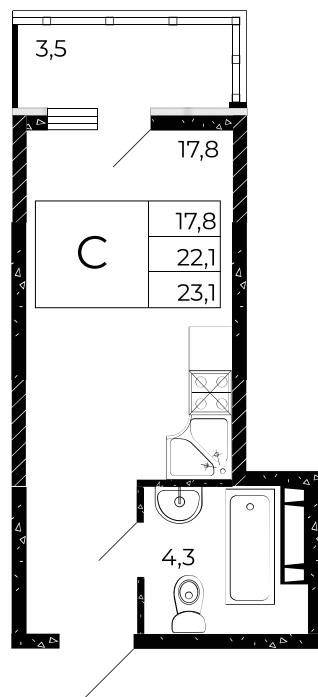

Скидки до 900 000 ₽

МЕГАИПОТЕКА 0,01%

Семейная ипотека 6%

Квартира №164

Студия, 23,1 м²

Проект, корпус ЖК «Флора», Литер 3.1

Этаж 14 из 15

Срок сдачи 1 кв. 2026 г.

В ипотеку

от 7 908 ₽/мес

Стоимость квартиры _____

Первоначальный взнос _____

Срок ипотеки _____

Ежемесячный платёж _____

Застройщик оставляет за собой право изменения стоимости и условий акции. Для получения информации о стоимости квартиры и условиях ипотеки, обратитесь в отдел продаж.

Смотреть на сайте

Наведите камеру на QR-код и посмотрите квартиру

Распечатано 23.11.2024

доннефтестрой.рф

ГК «ДОННЕФТЕСТРОЙ»

Офис продаж на объекте: ул. Нансена, 103/1/1

Главный офис - г. Ростов-на-Дону, ул. Нансена, 103/1/1

Ежедневно 09:00 - 19:00