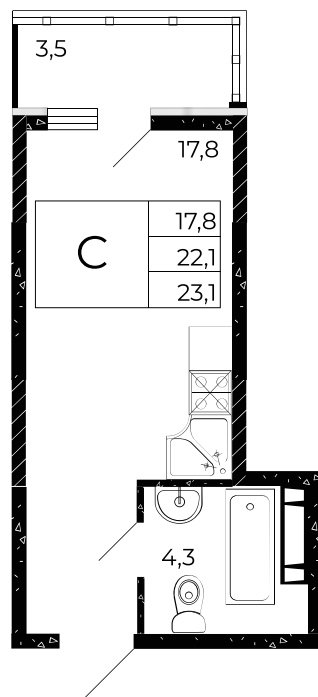

Скидки до 700 000 ₽

Скидки всем РОДИТЕЛЯМ

Семейная ипотека 6%

Квартира №151

Студия, 23,1 м²

Проект, корпус ЖК «Флора», Литер 3.1

Этаж 13 из 15

Срок сдачи 1 кв. 2026 г.