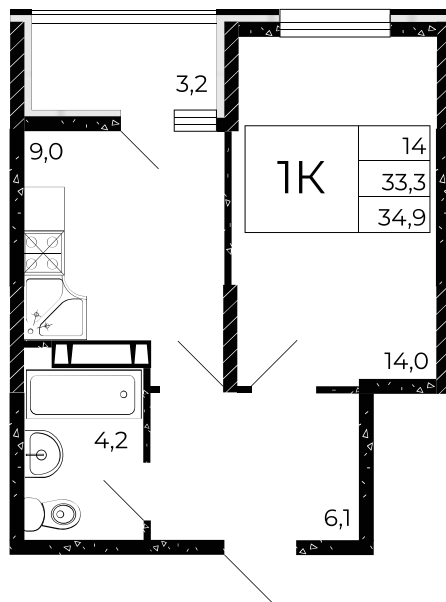

Скидки до 700 000 ₽

Скидки всем РОДИТЕЛЯМ

Семейная ипотека 6%

Квартира №136

## 1-комнатная, 34,9 м<sup>2</sup>

Проект, корпус ЖК «Флора», Литер 3.1

Этаж 12 из 15

Срок сдачи 1 кв. 2026 г.

В ипотеку

**от 9 122 ₽/мес**

Стоимость квартиры \_\_\_\_\_

Первоначальный взнос \_\_\_\_\_