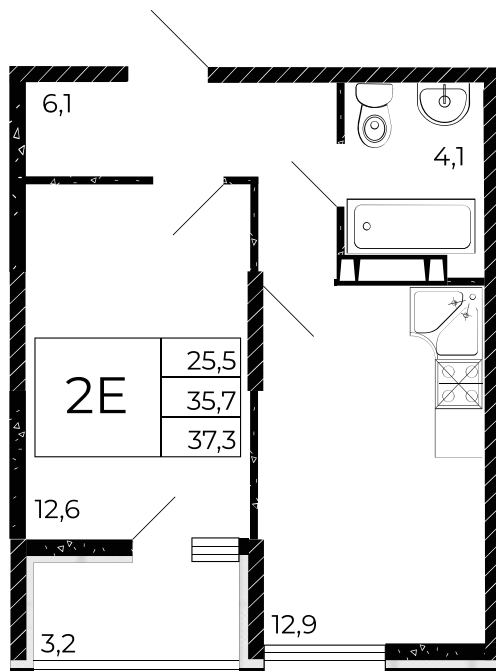

Скидки до 700 000 ₽

Скидки всем РОДИТЕЛЯМ

Семейная ипотека 6%

Квартира №79

1-комнатная, 37,3 м²

Проект, корпус ЖК «Флора», Литер 3.1

Этаж 8 из 15

Срок сдачи 1 кв. 2026 г.

В ипотеку

от 9 922 ₽/мес

Стоимость квартиры _____

Первоначальный взнос _____

Срок ипотеки _____

Ежемесячный платёж _____

Застройщик оставляет за собой право изменения стоимости и условий акции. Для получения информации о стоимости квартиры и условиях ипотеки, обратитесь в отдел продаж.

Смотреть на сайте

Наведите камеру на QR-код и посмотрите квартиру

Распечатано 20.09.2024

доннефтестрой.рф

ГК «ДОННЕФТЕСТРОЙ»

Офис продаж на объекте: ул. Нансена, 103/1/1

Главный офис - г. Ростов-на-Дону, ул. Нансена, 103/1/1

Ежедневно 09:00 - 19:00