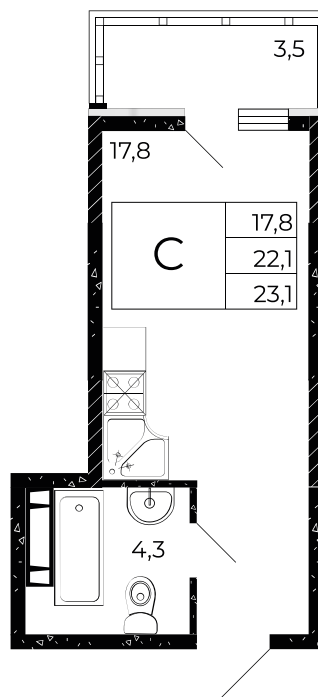

Скидки до 700 000 ₽

Скидки всем РОДИТЕЛЯМ

Семейная ипотека 6%

Квартира №72

Студия, 23,1 м²

Проект, корпус ЖК «Флора», Литер 3.1

Этаж 7 из 15

Срок сдачи 1 кв. 2026 г.