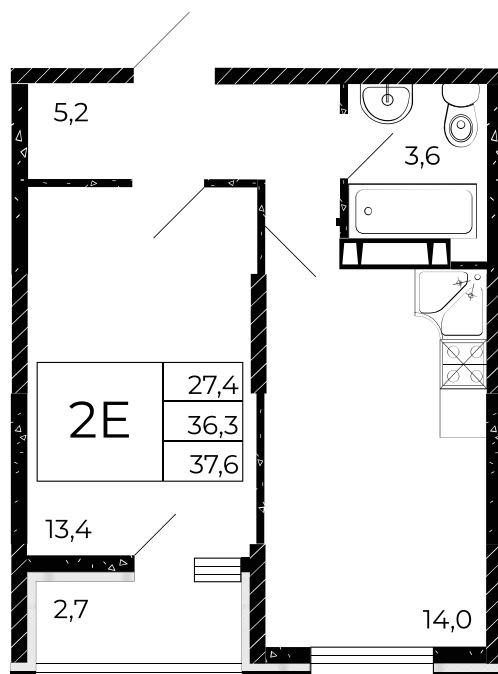

Скидки до 700 000 ₽

Скидки всем РОДИТЕЛЯМ

Семейная ипотека 6%

Квартира №77

1-комнатная, 37,6 м²

Проект, корпус ЖК «Флора», Литер 3.1

Этаж 7 из 15

Срок сдачи 1 кв. 2026 г.