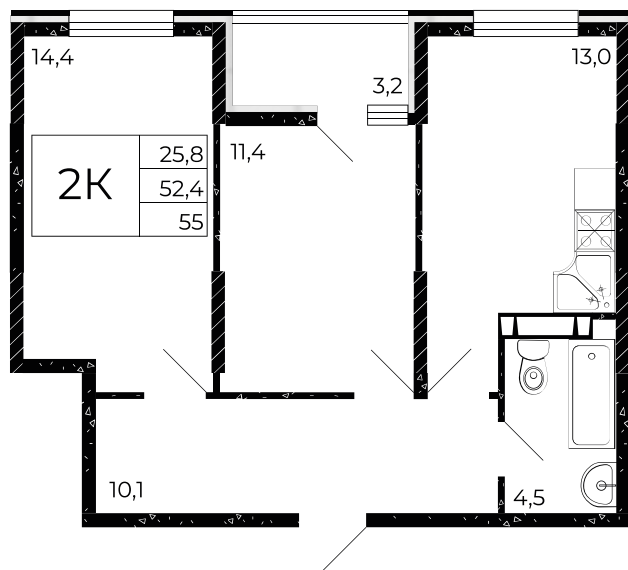

Скидки до 700 000 ₽

Скидки всем РОДИТЕЛЯМ

Семейная ипотека 6%

Квартира №61

2-комнатная, 55 м²

Проект, корпус ЖК «Флора», Литер 3.1

Этаж 6 из 15

Срок сдачи 1 кв. 2026 г.

В ипотеку

от 14 630 ₽/мес

Стоимость квартиры _____

Первоначальный взнос _____

Срок ипотеки _____

Ежемесячный платёж _____

Застройщик оставляет за собой право изменения стоимости и условий акции. Для получения информации о стоимости квартиры и условиях ипотеки, обратитесь в отдел продаж.

Смотреть на сайте

Наведите камеру на QR-код и посмотрите квартиру

Распечатано 19.09.2024

[доннефтестрой.рф](http://donneftestroy.rf)

ГК «ДОННЕФТЕСТРОЙ»

Офис продаж на объекте: ул. Нансена, 103/1/1
Главный офис - г. Ростов-на-Дону, ул. Нансена, 103/1/1
Ежедневно 09:00 - 19:00