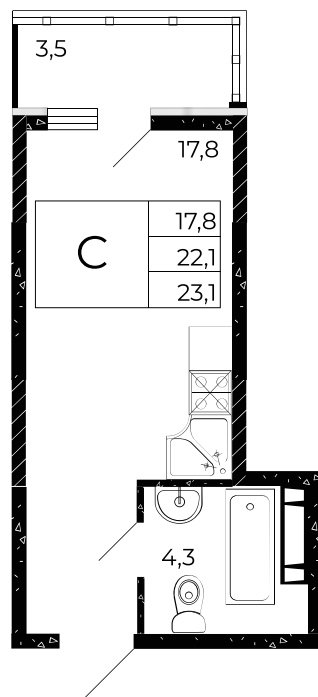

Скидки до 900 000 ₽

МЕГАИПОТЕКА 0,01%

Семейная ипотека 6%

Квартира №60

Студия, 23,1 м²

Проект, корпус ЖК «Флора», Литер 3.1

Этаж 6 из 15

Срок сдачи 1 кв. 2026 г.