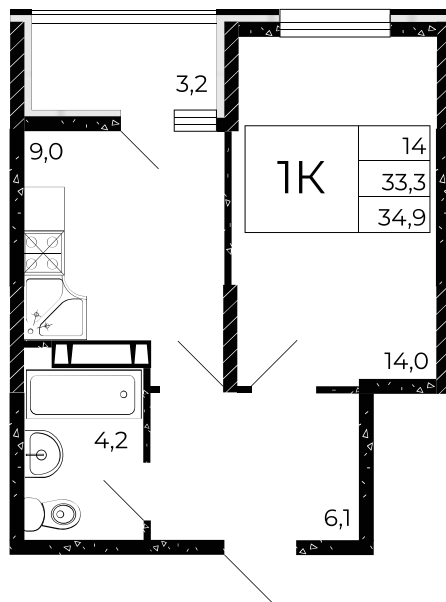

Скидки до 700 000 ₽

Скидки всем РОДИТЕЛЯМ

Семейная ипотека 6%

Квартира №32

1-комнатная, 34,9 м²

Проект, корпус ЖК «Флора», Литер 3.1

Этаж 4 из 15

Срок сдачи 1 кв. 2026 г.

В ипотеку

от 9 203 ₽/мес

Стоимость квартиры

_____

Первоначальный взнос

_____

Срок ипотеки

_____

Ежемесячный платёж

_____

Застройщик оставляет за собой право изменения стоимости и условий акции. Для получения информации о стоимости квартиры и условиях ипотеки, обратитесь в отдел продаж.

Смотреть на сайте

Наведите камеру на QR-код и посмотрите квартиру

Распечатано 20.09.2024

[доннефтестрой.рф](http://donneftestroy.rf)

ГК «ДОННЕФТЕСТРОЙ»

Офис продаж на объекте: ул. Нансена, 103/1/1

Главный офис - г. Ростов-на-Дону, ул. Нансена, 103/1/1

Ежедневно 09:00 - 19:00