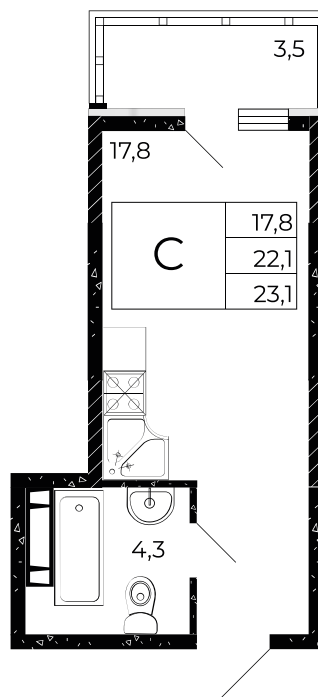

Скидки до 700 000 ₽

Скидки всем РОДИТЕЛЯМ

Семейная ипотека 6%

Квартира №33

Студия, 23,1 м²

Проект, корпус ЖК «Флора», Литер 3.1

Этаж 4 из 15

Срок сдачи 1 кв. 2026 г.