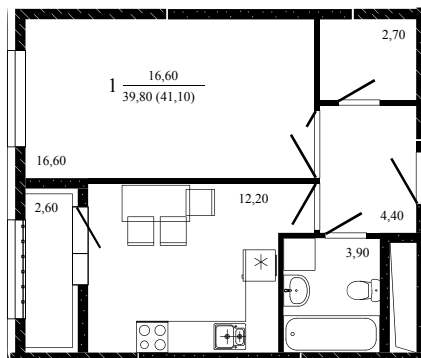

Скидки до 700 000 ₽

Скидки до 5 000 ₽/м²

Ипотека 0,1% без удорожания

Скидки всем РОДИТЕЛЯМ

Квартира №447

1-комнатная, 41,1 м²

Проект, корпус ЖК «Притяжение», Литер 3

Этаж 19 из 19

Срок сдачи 3 кв. 2026 г.

В ипотеку

от 12 454 ₽/мес

Стоимость квартиры _____

Первоначальный взнос _____

Срок ипотеки _____

Ежемесячный платёж _____

Застройщик оставляет за собой право изменения стоимости и условий акции. Для получения информации о стоимости квартиры и условиях ипотеки, обратитесь в отдел продаж.