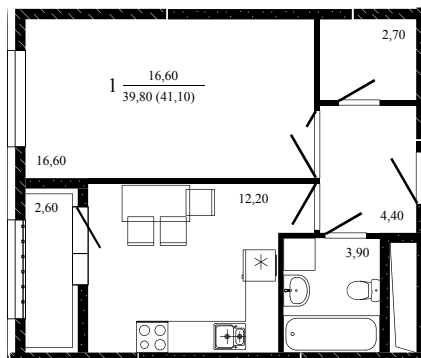

Скидки до 400 000 ₽

Скидки всем РОДИТЕЛЯМ

Ипотека 0,1% без удорожания

МЕГАИПОТЕКА 0,01%

Первый взнос 20%

Квартира №436

1-комнатная, 41,1 м²

Проект, корпус ЖК «Притяжение», Литер 3

Этаж 18 из 19

Срок сдачи 3 кв. 2026 г.

В ипотеку

от 12 549 ₽/мес

Стоимость квартиры _____

Первоначальный взнос _____

Срок ипотеки _____

Ежемесячный платёж _____

Застройщик оставляет за собой право изменения стоимости и условий акции. Для получения информации о стоимости квартиры и условиях ипотеки, обратитесь в отдел продаж.