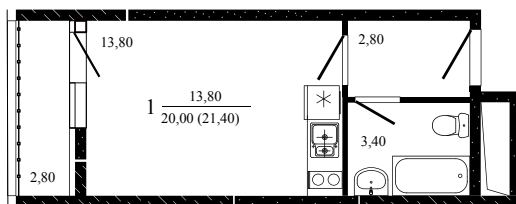

Скидки до 400 000 ₽

Скидки всем РОДИТЕЛЯМ

Ипотека 0,1% без удорожания

МЕГАИПОТЕКА 0,01%

Первый взнос 20%

Квартира №411

1-комнатная, 21,4 м²

Проект, корпус ЖК «Притяжение», Литер 3

Этаж 16 из 19

Срок сдачи 3 кв. 2026 г.

В ипотеку

от 7 178 ₽/мес

Стоимость квартиры _____

Первоначальный взнос _____

Срок ипотеки _____

Ежемесячный платёж _____

Застройщик оставляет за собой право изменения стоимости и условий акции. Для получения информации о стоимости квартиры и условиях ипотеки, обратитесь в отдел продаж.