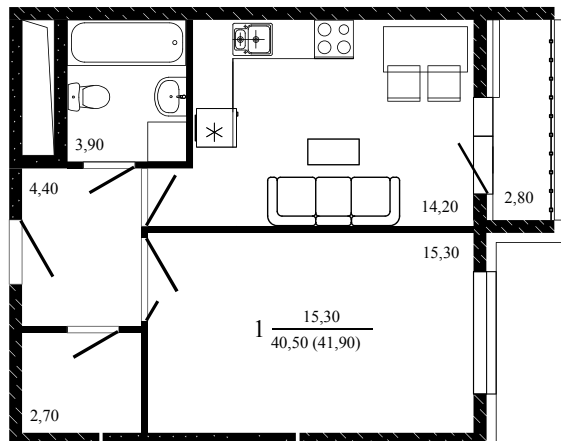

Скидки до 400 000 ₽

Скидки всем РОДИТЕЛЯМ

Ипотека 0,1% без удорожания

МЕГАИПОТЕКА 0,01%

Первый взнос 20%

Квартира №386

1-комнатная, 41,9 м²

Проект, корпус ЖК «Притяжение», Литер 3