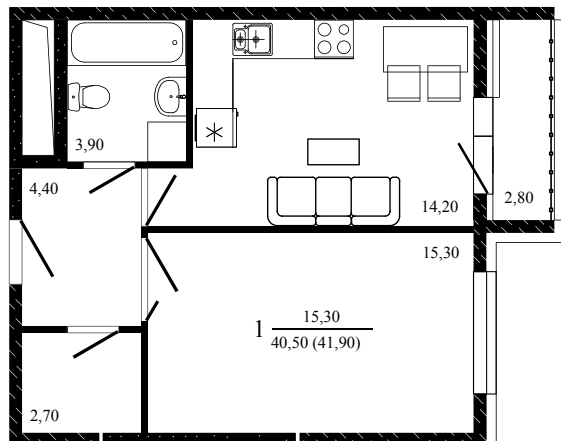

Скидки до 700 000 ₽

Скидки до 5 000 ₽/м²

Ипотека 0,1% без удорожания

Скидки всем РОДИТЕЛЯМ

Квартира №386

1-комнатная, 41,9 м²

Проект, корпус ЖК «Притяжение», Литер 3

Этаж 13 из 19

Срок сдачи 3 кв. 2026 г.

В ипотеку

от 12 309 ₽/мес

Стоимость квартиры _____

Первоначальный взнос _____

Срок ипотеки _____

Ежемесячный платёж _____

Застройщик оставляет за собой право изменения стоимости и условий акции. Для получения информации о стоимости квартиры и условиях ипотеки, обратитесь в отдел продаж.