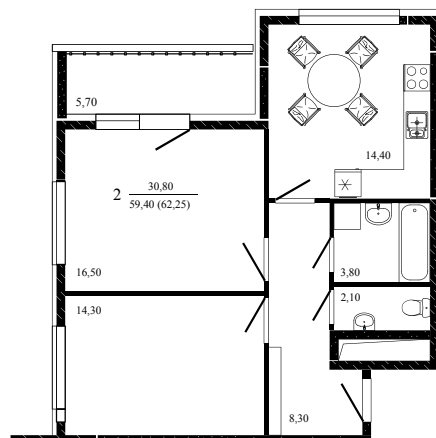

Скидки до 400 000 ₽

Скидки всем РОДИТЕЛЯМ

Ипотека 0,1% без удорожания

МЕГАИПОТЕКА 0,01%

Первый взнос 20%

Квартира №366

2-комнатная, 62,25 м²

Проект, корпус ЖК «Притяжение», Литер 3

Этаж 12 из 19

Срок сдачи 3 кв. 2026 г.

В ипотеку

от 16 127 ₽/мес

Стоимость квартиры _____

Первоначальный взнос _____

Срок ипотеки _____

Ежемесячный платёж _____

Застройщик оставляет за собой право изменения стоимости и условий акции. Для получения информации о стоимости квартиры и условиях ипотеки, обратитесь в отдел продаж.