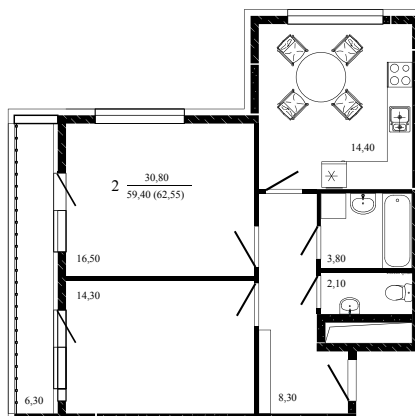

Скидки до 400 000 ₽

Скидки всем РОДИТЕЛЯМ

Ипотека 0,1% без удорожания

МЕГАИПОТЕКА 0,01%

Первый взнос 20%

Квартира №341

2-комнатная, 62,55 м²

Проект, корпус ЖК «Притяжение», Литер 3