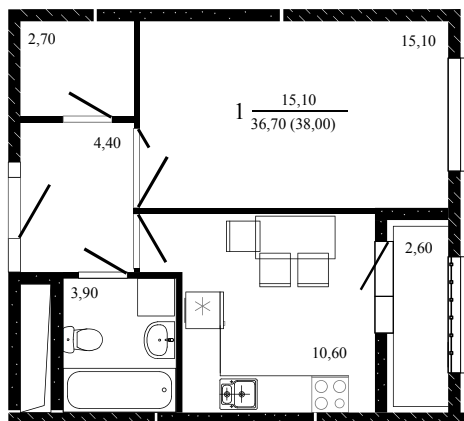

Скидки до 5 000 ₽/м²

Ипотека 0,1% без удорожания

Скидки всем РОДИТЕЛЯМ

Квартира №337

1-комнатная, 38 м²

Проект, корпус ЖК «Притяжение», Литер 3

Этаж 9 из 19

Срок сдачи 3 кв. 2026 г.

В ипотеку

от 11 251 ₽/мес

Стоимость квартиры _____

Первоначальный взнос _____

Срок ипотеки _____

Ежемесячный платёж _____

Застройщик оставляет за собой право изменения стоимости и условий акции. Для получения информации о стоимости квартиры и условиях ипотеки, обратитесь в отдел продаж.

Смотреть на сайте

Наведите камеру на QR-код и посмотрите квартиру

Распечатано 08.09.2024

доннефтестрой.рф

ГК «ДОННЕФТЕСТРОЙ»

Офис продаж на объекте: ул. Нансена, 103/1/1

Главный офис - г. Ростов-на-Дону, ул. Нансена, 103/1/1

Ежедневно 09:00 - 19:00