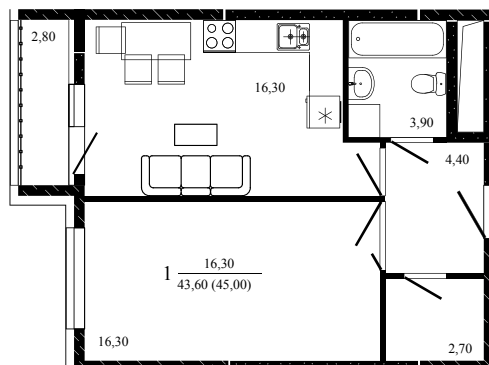

Скидки до 400 000 ₽

Скидки всем РОДИТЕЛЯМ

Ипотека 0,1% без удорожания

МЕГАИПОТЕКА 0,01%

Первый взнос 20%

Квартира №332

1-комнатная, 45 м²

Проект, корпус ЖК «Притяжение», Литер 3

Этаж 9 из 19

Срок сдачи 3 кв. 2026 г.

В ипотеку

от 13 740 ₽/мес

Стоимость квартиры _____

Первоначальный взнос _____

Срок ипотеки _____

Ежемесячный платёж _____

Застройщик оставляет за собой право изменения стоимости и условий акции. Для получения информации о стоимости квартиры и условиях ипотеки, обратитесь в отдел продаж.