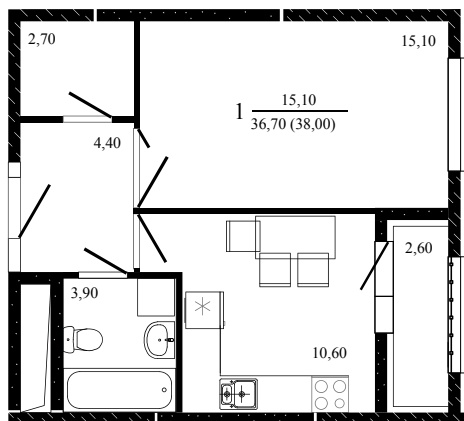

Скидки до 5 000 ₽/м²

Ипотека 0,1% без удорожания

Скидки всем РОДИТЕЛЯМ

Квартира №324

1-комнатная, 38 м²

Проект, корпус ЖК «Притяжение», Литер 3

Этаж 8 из 19

Срок сдачи 3 кв. 2026 г.

В ипотеку

от 11 251 ₽/мес

Стоимость квартиры _____

Первоначальный взнос _____

Срок ипотеки _____

Ежемесячный платёж _____

Застройщик оставляет за собой право изменения стоимости и условий акции. Для получения информации о стоимости квартиры и условиях ипотеки, обратитесь в отдел продаж.

Смотреть на сайте

Наведите камеру на QR-код и посмотрите квартиру

Распечатано 08.09.2024

доннефтестрой.рф

ГК «ДОННЕФТЕСТРОЙ»

Офис продаж на объекте: ул. Нансена, 103/1/1

Главный офис - г. Ростов-на-Дону, ул. Нансена, 103/1/1

Ежедневно 09:00 - 19:00