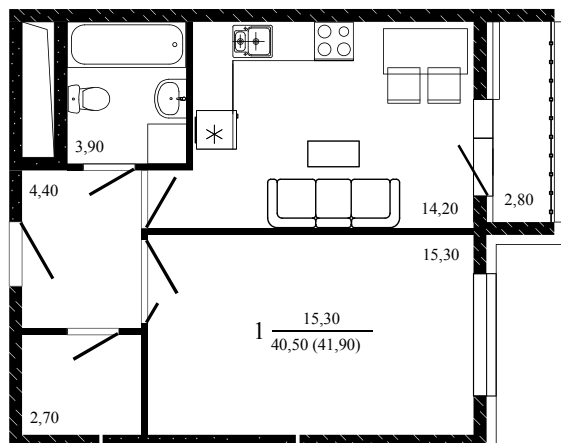

Скидки до 400 000 ₽

Скидки всем РОДИТЕЛЯМ

Ипотека 0,1% без удорожания

МЕГАИПОТЕКА 0,01%

Первый взнос 20%

Квартира №325

1-комнатная, 41,9 м²

Проект, корпус ЖК «Притяжение», Литер 3