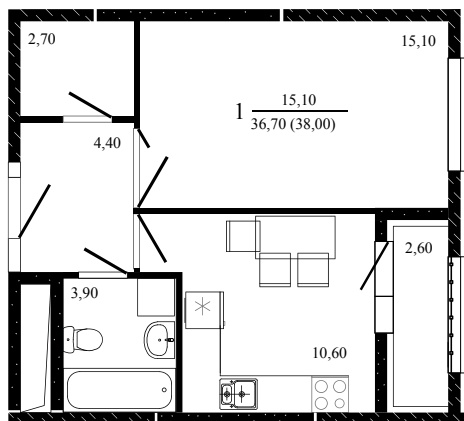

Скидки до 5 000 ₽/м²

Ипотека 0,1% без удорожания

Скидки всем РОДИТЕЛЯМ

Квартира №311

1-комнатная, 38 м²

Проект, корпус ЖК «Притяжение», Литер 3

Этаж 7 из 19

Срок сдачи 3 кв. 2026 г.

В ипотеку

от 11 251 ₽/мес

Стоимость квартиры _____

Первоначальный взнос _____

Срок ипотеки _____

Ежемесячный платёж _____

Застройщик оставляет за собой право изменения стоимости и условий акции. Для получения информации о стоимости квартиры и условиях ипотеки, обратитесь в отдел продаж.

Смотреть на сайте

Наведите камеру на QR-код и посмотрите квартиру

Распечатано 08.09.2024

[доннефтестрой.рф](http://donneftestroy.rf)

ГК «ДОННЕФТЕСТРОЙ»

Офис продаж на объекте: ул. Нансена, 103/1/1

Главный офис - г. Ростов-на-Дону, ул. Нансена, 103/1/1

Ежедневно 09:00 - 19:00