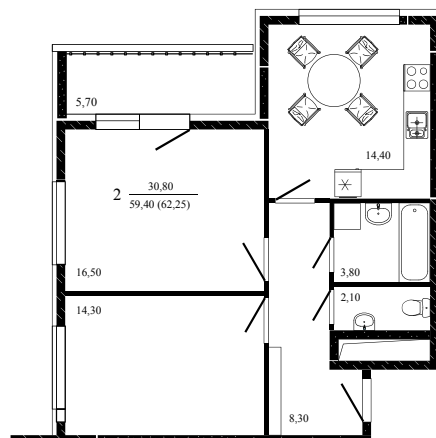

Скидки до 400 000 ₽

Скидки всем РОДИТЕЛЯМ

Ипотека 0,1% без удорожания

МЕГАИПОТЕКА 0,01%

Первый взнос 20%

Квартира №289

2-комнатная, 62,25 м²

Проект, корпус ЖК «Притяжение», Литер 3

Этаж 6 из 19

Срок сдачи 3 кв. 2026 г.

В ипотеку

от 16 271 ₽/мес

Стоимость квартиры _____

Первоначальный взнос _____

Срок ипотеки _____

Ежемесячный платёж _____

Застройщик оставляет за собой право изменения стоимости и условий акции. Для получения информации о стоимости квартиры и условиях ипотеки, обратитесь в отдел продаж.