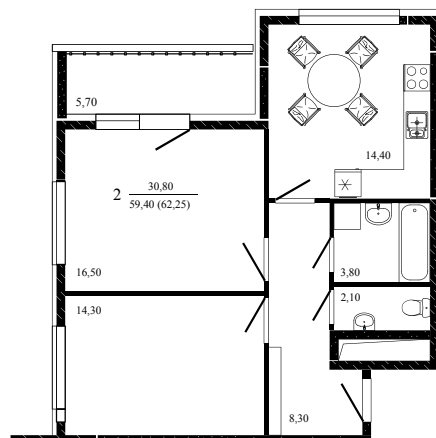

Скидки до 400 000 ₽

Скидки всем РОДИТЕЛЯМ

Ипотека 0,1% без удорожания

МЕГАИПОТЕКА 0,01%

Первый взнос 20%

Квартира №276

2-комнатная, 62,25 м²

Проект, корпус ЖК «Притяжение», Литер 3

Этаж 5 из 19

Срок сдачи 3 кв. 2026 г.

В ипотеку

от 16 271 ₽/мес

Стоимость квартиры _____

Первоначальный взнос _____

Срок ипотеки _____

Ежемесячный платёж _____

Застройщик оставляет за собой право изменения стоимости и условий акции. Для получения информации о стоимости квартиры и условиях ипотеки, обратитесь в отдел продаж.