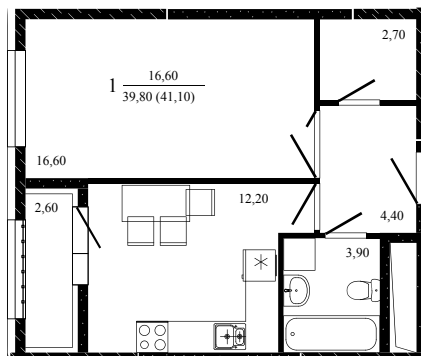

Скидки до 700 000 ₽

Скидки до 5 000 ₽/м²

Ипотека 0,1% без удорожания

Скидки всем РОДИТЕЛЯМ

Квартира №268

1-комнатная, 41,1 м²

Проект, корпус ЖК «Притяжение», Литер 3

Этаж 4 из 19

Срок сдачи 3 кв. 2026 г.

В ипотеку

от 12 264 ₽/мес

Стоимость квартиры _____

Первоначальный взнос _____

Срок ипотеки _____

Ежемесячный платёж _____

Застройщик оставляет за собой право изменения стоимости и условий акции. Для получения информации о стоимости квартиры и условиях ипотеки, обратитесь в отдел продаж.