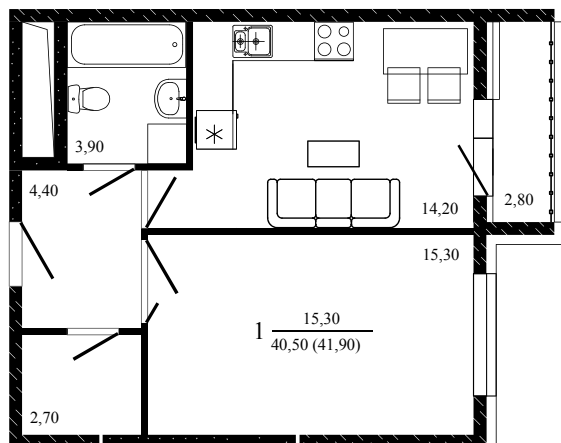

Скидки до 400 000 ₽

Скидки всем РОДИТЕЛЯМ

Ипотека 0,1% без удорожания

МЕГАИПОТЕКА 0,01%

Первый взнос 20%

Квартира №260

1-комнатная, 41,9 м²

Проект, корпус ЖК «Притяжение», Литер 3