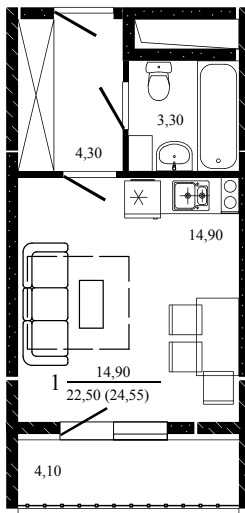

Скидки до 400 000 ₽

Скидки всем РОДИТЕЛЯМ

Ипотека 0,1% без удорожания

МЕГАИПОТЕКА 0,01%

Первый взнос 20%

Квартира №208

Студия, 24,55 м²

Проект, корпус ЖК «Притяжение», Литер 3